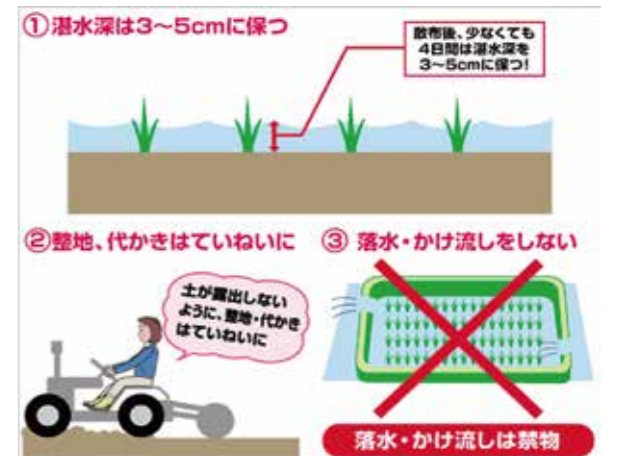

○除草剤散布時の注意点

- ①エリジャン乳剤を使用する場合は、代かき後に散布し、散布後7日間以上経過してから田植を行いましょう。
  ②田植同時散布の場合、田植後速やかに入水しましょう。
  ③田植後に散布する場合、田面が露出しないように湛水してから散布し、散布後7日間は落水や掛け流しは禁物です。