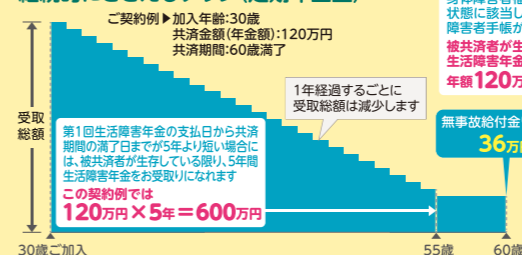

継続的にささえるプラン(定期年金型)