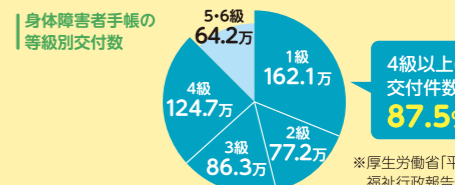

生活障害共済3つのポイント

- ① 身体の障害状態を幅広く保障します。原因が病気かケガかを問わず保障します。
- ② 公的な制度に連動したわかりやすい保障です。身体障害者福祉法にもとづく身体障害者手帳制度と連動したわかりやすい保障です。身体障害者福祉法の身体障害状態に該当し、1～4級の身体障害者手帳の交付を受けた場合を保障します。

身体障害の等級は1～7級に分類され、そのうち身体障害者手帳が交付されるのは1～6級です。約514万件交付されていて、そのうち4級以上が87.5%を占めています。

- ③ ニーズに合わせてプランを選べます。収入の減少への備えに適した「継続的にささえるプラン(定期年金型)」、住宅の改修、歩行器具等の器材購入などに伴う支出の増加への備えに適した「まとまったお金でささえるプラン(一時金型)」を選択できます。両プランへの加入も可能です。